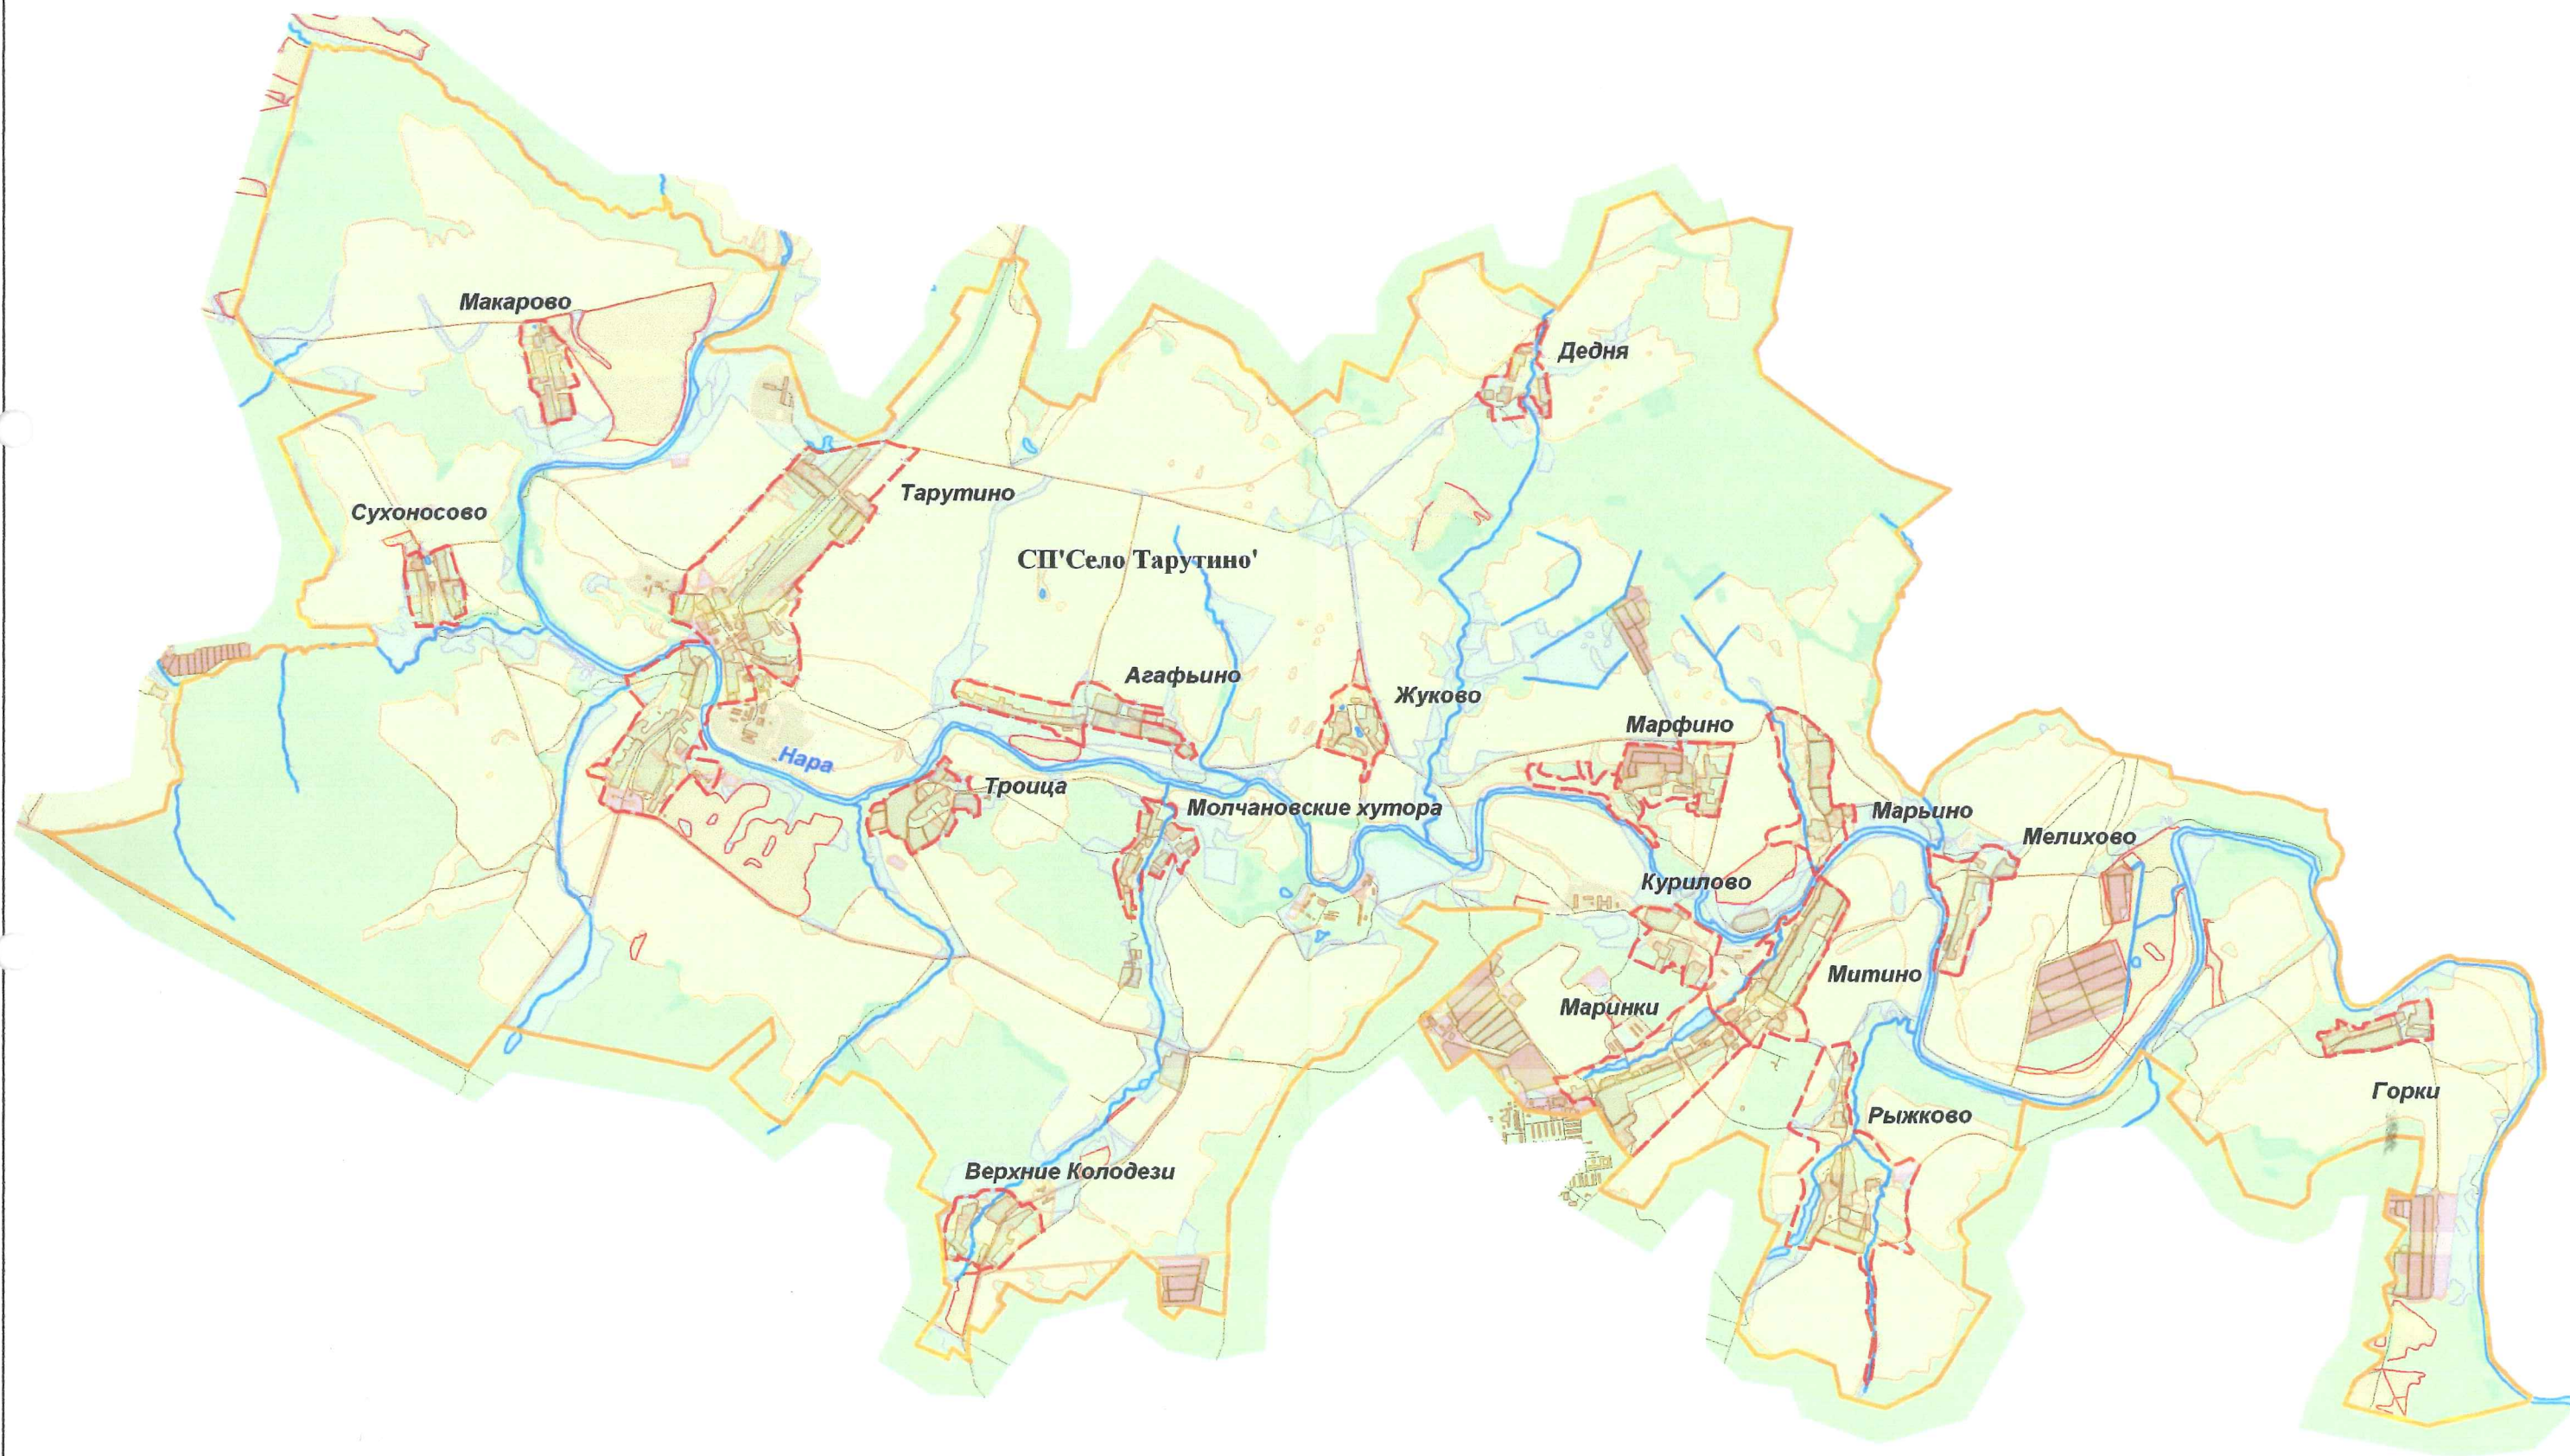

СХЕМА одного 7 - мандатного избирательного
округа по выборам депутатов Сельской Думы
сельского поселения "Село Тарутино"

Приложение № 2
к решению Сельской
Думы № 33
от 14.11.2014г.

Избирательный округ