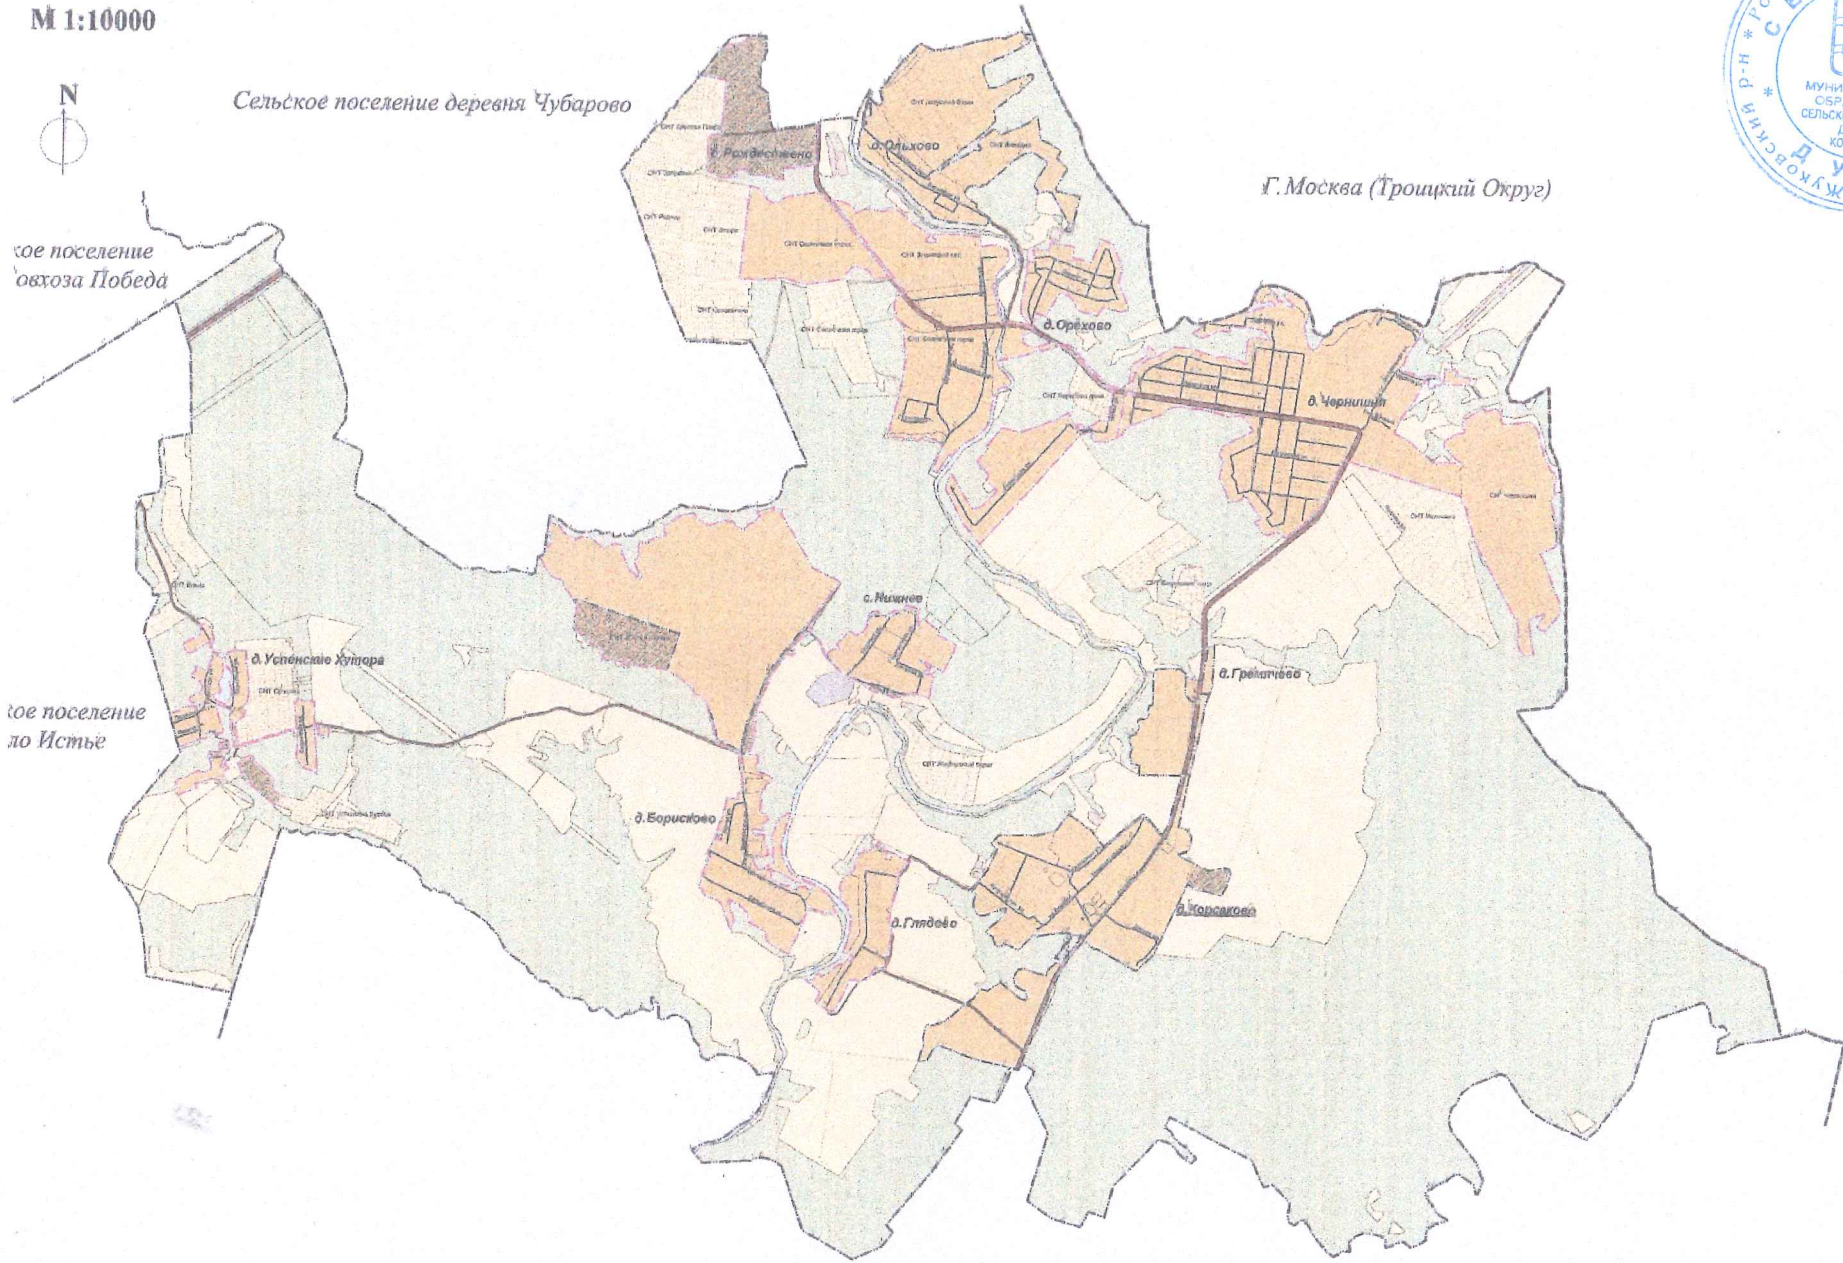

СХЕМА
семимандатного избирательного округа для проведения выборов депутатов в
Сельскую Думу МО сельского поселения деревня Корсаково

Приложение №2 к Решению Сельской
Думы № 45 от 16.12.2022 г.

M 1:10000

Сельское поселение деревня Чубарово

Г. Москва (Троицкий Округ)

ое поселение
овхоза Победа

ое поселение
до Истье

Сельское поселение Село Тарутино

МОЩЕНСКОЕ ГОРОДСКОЕ ПОСЕЛЕНИЕ ТЕРРИТОРИАЛЬНОГО РАЙОНА КАЛУЖСКОЙ ОБЛАСТИ

Муниципальное образование
Сельское поселение деревня Корсаково

МУНИЦИПАЛЬНОЕ ОБРАЗОВАНИЕ СЕЛЬСКОЕ ПОСЕЛЕНИЕ ДЕРЕВНЯ КОРСАКОВО

ОБЪЕКТЫ ТРАНСПОРТНОЙ ИНФРАСТРУКТУРЫ	
	Автомобильные дороги и дороги местного значения
	Линейные объекты железных дорог
	Улицы в границах населенных пунктов

Границы земельных участков, сведений об объектах недвижимости

Границы земельных участков