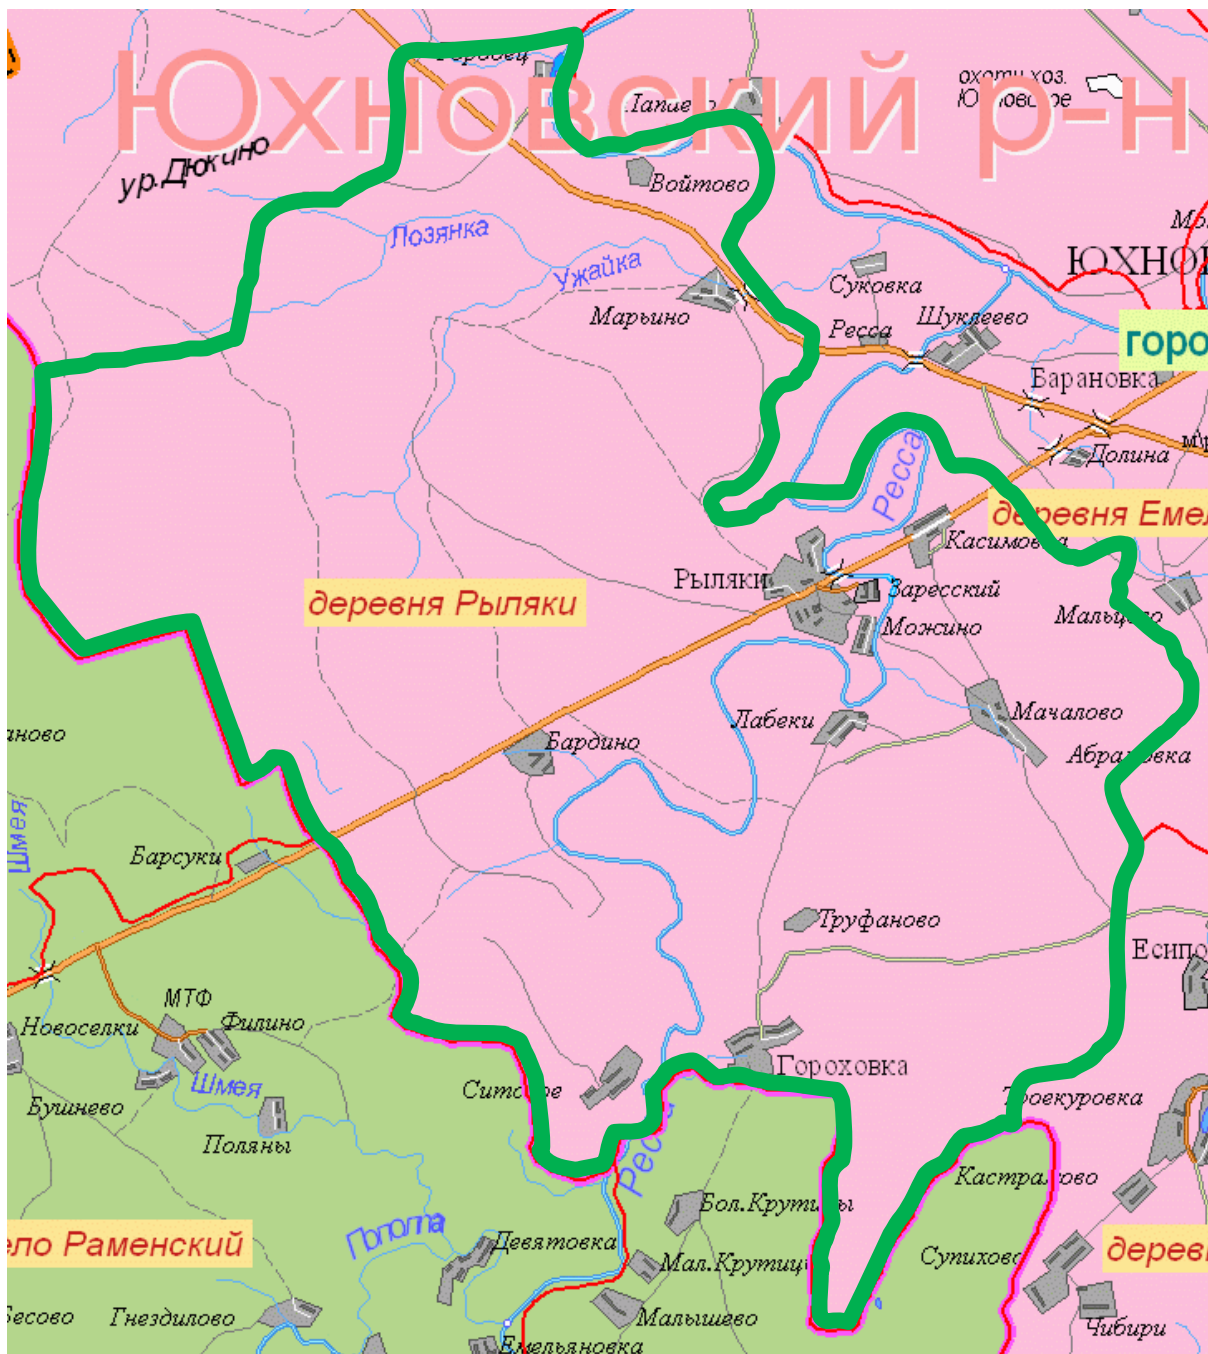

3. Направить настоящее решение в территориальную избирательную комиссию Юхновского района.

Схема
избирательного округа
для проведения выборов депутатов Сельской Думы
муниципального образования сельское поселение «Деревня Рыляки»

Семимандатный избирательный округ № 1.

Границы избирательного округа:
территория муниципального образования сельское поселение «Деревня
Рыляки».

Численность избирателей: 547.

Графическое изображение схемы
избирательного округа
для проведения выборов депутатов Сельской Думы муниципального образования
сельское поселение «Деревня Рыляки»

— граница избирательного округа