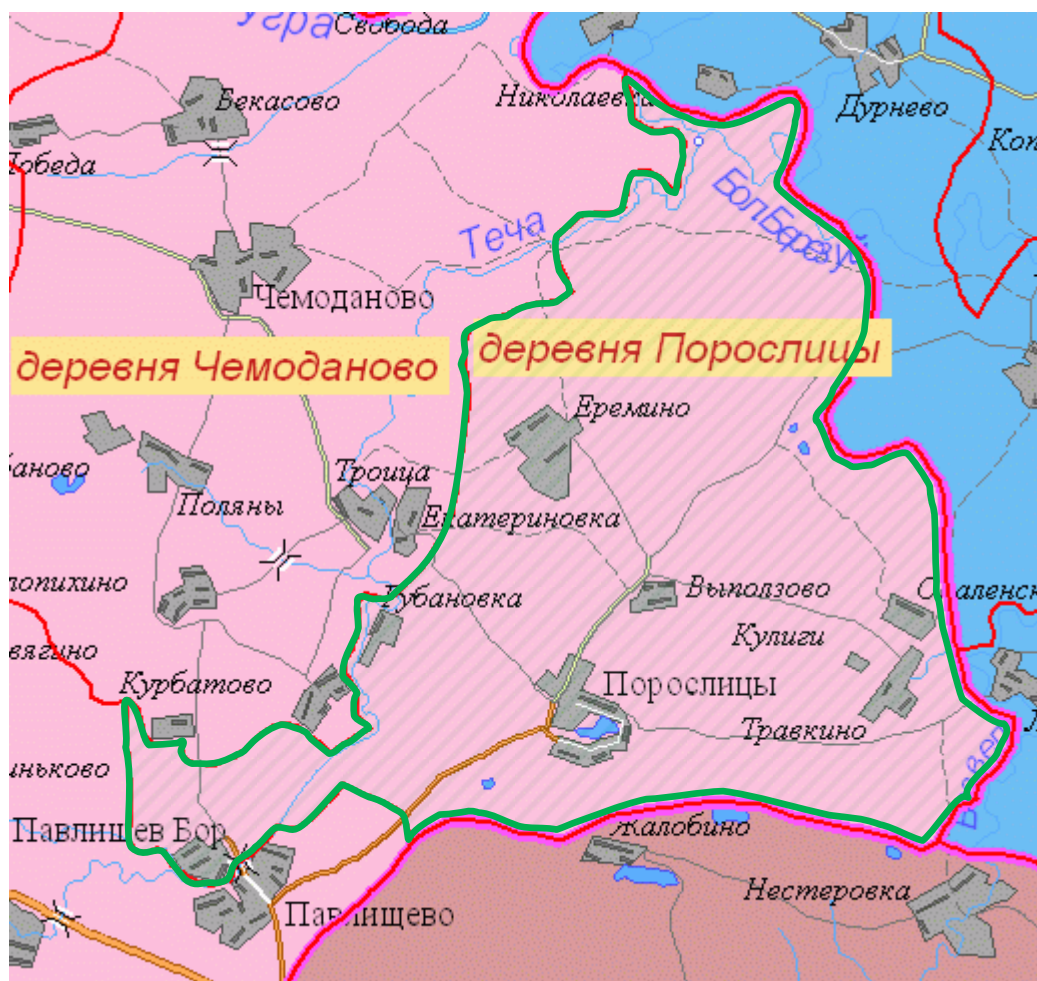

**Глава МО сельское поселение
«Деревня Порослицы»**

Е.А. Королева

Приложение № 1
к решению Сельской Думы № 146
от 27.11.2014 года

**Схема
избирательного округа
для проведения выборов депутатов Сельской Думы
муниципального образования сельское поселение «Деревня Порослицы»**

Семимандатный избирательный округ № 1.

Границы избирательного округа:
территория муниципального образования сельское поселение «Деревня
Порослицы».

Численность избирателей: 404.

**Графическое изображение схемы
избирательного округа
для проведения выборов депутатов Сельской Думы муниципального
образования сельское поселение «Деревня Порослицы»**

— граница избирательного округа