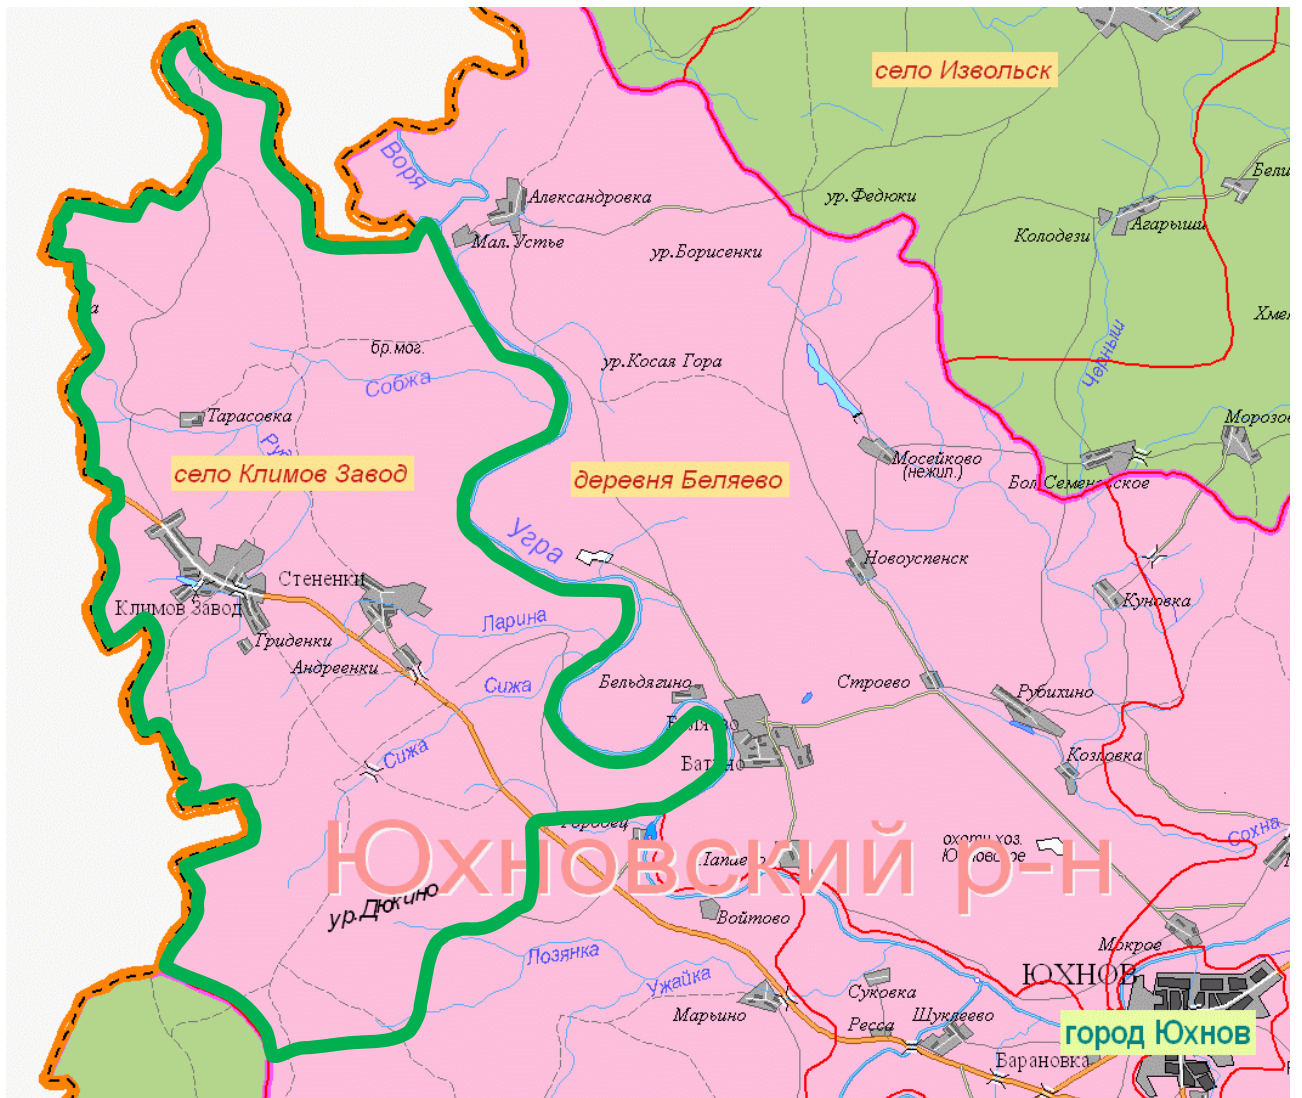

Семимандатный избирательный округ № 1.

Границы избирательного округа:
территория муниципального образования сельское поселение «Село Климов
Завод».

Численность избирателей: 395.

Приложение № 2
к решению Сельской Думы
МО СП «Село Климов Завод»
№ 59 от 30.10.2014

Графическое изображение схемы избирательного округа
для проведения выборов депутатов Сельской Думы муниципального образования
сельское поселение «Село Климов Завод»

 – граница избирательного округа